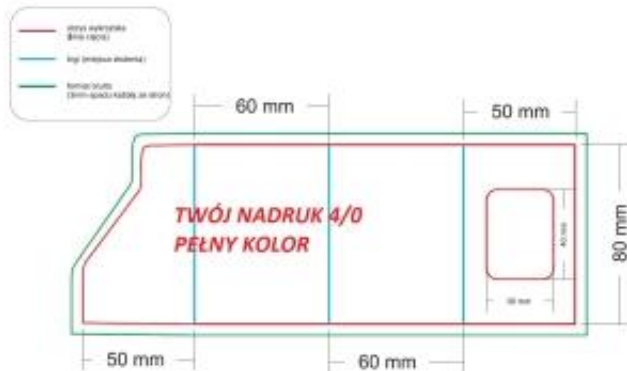

Link do produktu: <https://labopak.pl/etui-na-zdjecia-paszportowe-twoj-nadruk-2-600-sztuk-p-32.html>

Etui na zdjęcia paszportowe - TWÓJ NADruk - 2 600 sztuk

Cena **767,52 zł**

Numer katalogowy **10,00X**

Opis produktu

Etui na zdjęcia paszportowe - Twój Nadruk - 2.600 sztuk

Reklamuj swoją markę z każdą okładką!

Etui na zdjęcia paszportowe z indywidualnym nadrukiem to nie tylko praktyczne opakowanie, ale także doskonałe narzędzie marketingowe. Dzięki możliwości nadruku logo, danych kontaktowych, hasła reklamowego lub unikalnej grafiki, Twoje etui stanie się wizytówką Twojego zakładu fotograficznego. Wzmacnia wizerunek Twojej firmy, buduje rozpoznawalność marki i sprawia, że klienci pamiętają, gdzie wrócić po kolejne zdjęcia!